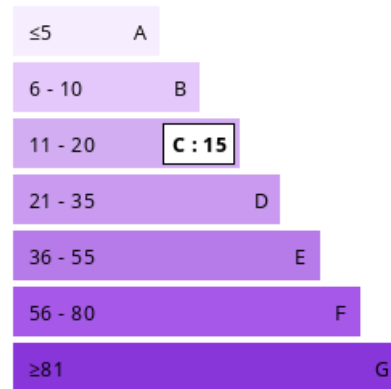

Émission de gaz à effet de serre

Faible émission de GES

Forte émission de GES (kg CO2/m².an)