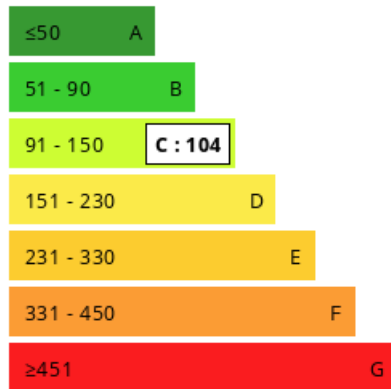

Honoraires à la charge du vendeur. Nos honoraires :
<http://www.immoconfiance.net/honoraires>

Les points forts :

- Beaucoup de charme
- Grand espace de vie
- Joli jardin

Surface	220.00 m ²
Superficie du terrain	08 a 30 ca
Pièces	6
Chambres	4 + bureau
Niveaux	2
Salle de bains	2
WC	2
Epoque, année	2000
État général	En bon état
Exposition	Sud
	Gaz
Chauffage	Bois
	Individuel
Assainissement	Tout à l'égout
Cuisine	Equipée, Américaine
Stationnement int.	1 garage
Stationnement ext.	2 cour
	Adoucisseur
	Cheminée
	Fibre optique
Autres	Interphone
	Portail motorisé
	Volets électriques
Charges	150 € /mois

Logement énergivore (kWh/m².an)

Émission de gaz à effet de serre

Faible émission de GES

Forte émission de GES (kg CO2/m².an)